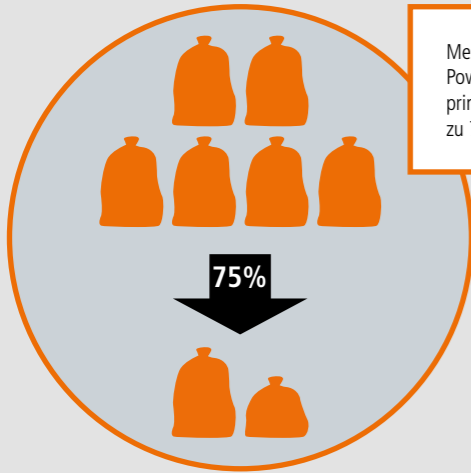

PRESIDENT

MÜLL-PRESS-SYSTEME

SINCE 1960
QUALITY
MADE IN
GERMANY

POWER TOWER

**DIE MÜLLPRESSE
MIT GANZ VIEL POWER**

WENIGER IST MEHR!

Müll nimmt viel Platz weg und verursacht Kosten. Das muss nicht sein. Mit unserer PowerTower Müllpresse wird die Müllmenge um bis zu 75 % komprimiert. Ausgestattet mit 6 bis 8 bar Druckluft und 2 Tonnen Pressdruck ist unsere Müllpresse ein wahres Kraftpaket bei nur 1 qm Platzbedarf.

IHRE VORTEILE

- weniger Müllbehälter
- weniger Müllabholungen
- geringere Müllkosten
- hygienischer
- geräuscharm im Betrieb
- extrem robust
- kein Fundament oder besondere Aufstellbedingungen
- viele Staumöglichkeiten
- wartungsarm

Integriertes Stausystem für Sauberkeit und Ordnung. Putzmittel, Schaufel und Besen oder Müllsäcke sind bestens aufgehoben.

Bestell-Nr.:
300.079

Mehr Platz in der Tonne - die PowerTower Müllpresse komprimiert Müllvolumen um bis zu 75%.